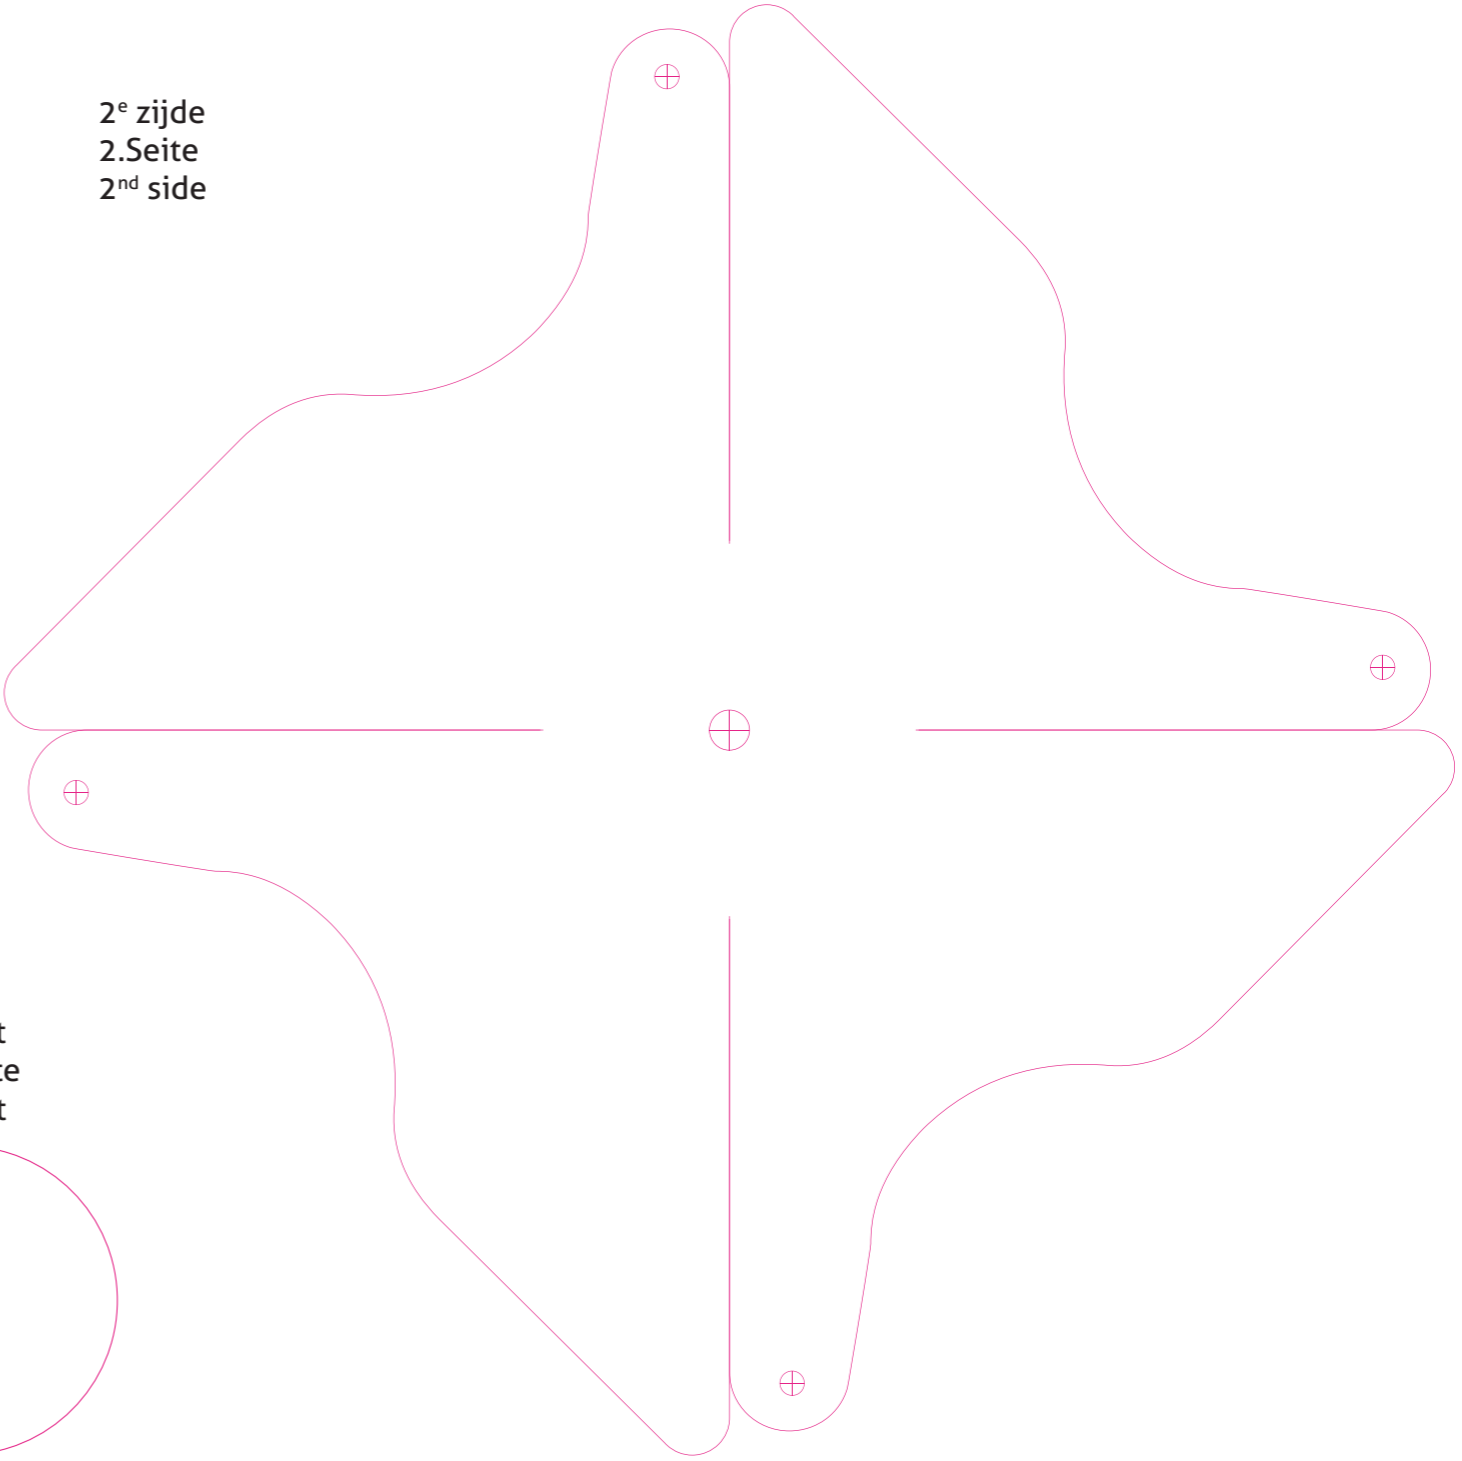

WINDMOLENTJE / WINDMÜHLE / WINDMILL

1^e zijde
1.Seite
1st side

2^e zijde
2.Seite
2nd side

Rozet
Rosette
Roset

∅ 41 mm

Bij aflopende bedrukking 3 mm rondom overfill

Bei randabfallendem Druck Vorlage 3 mm größer anlegen

If bleed edge printed artwork should be 3 mm overfill