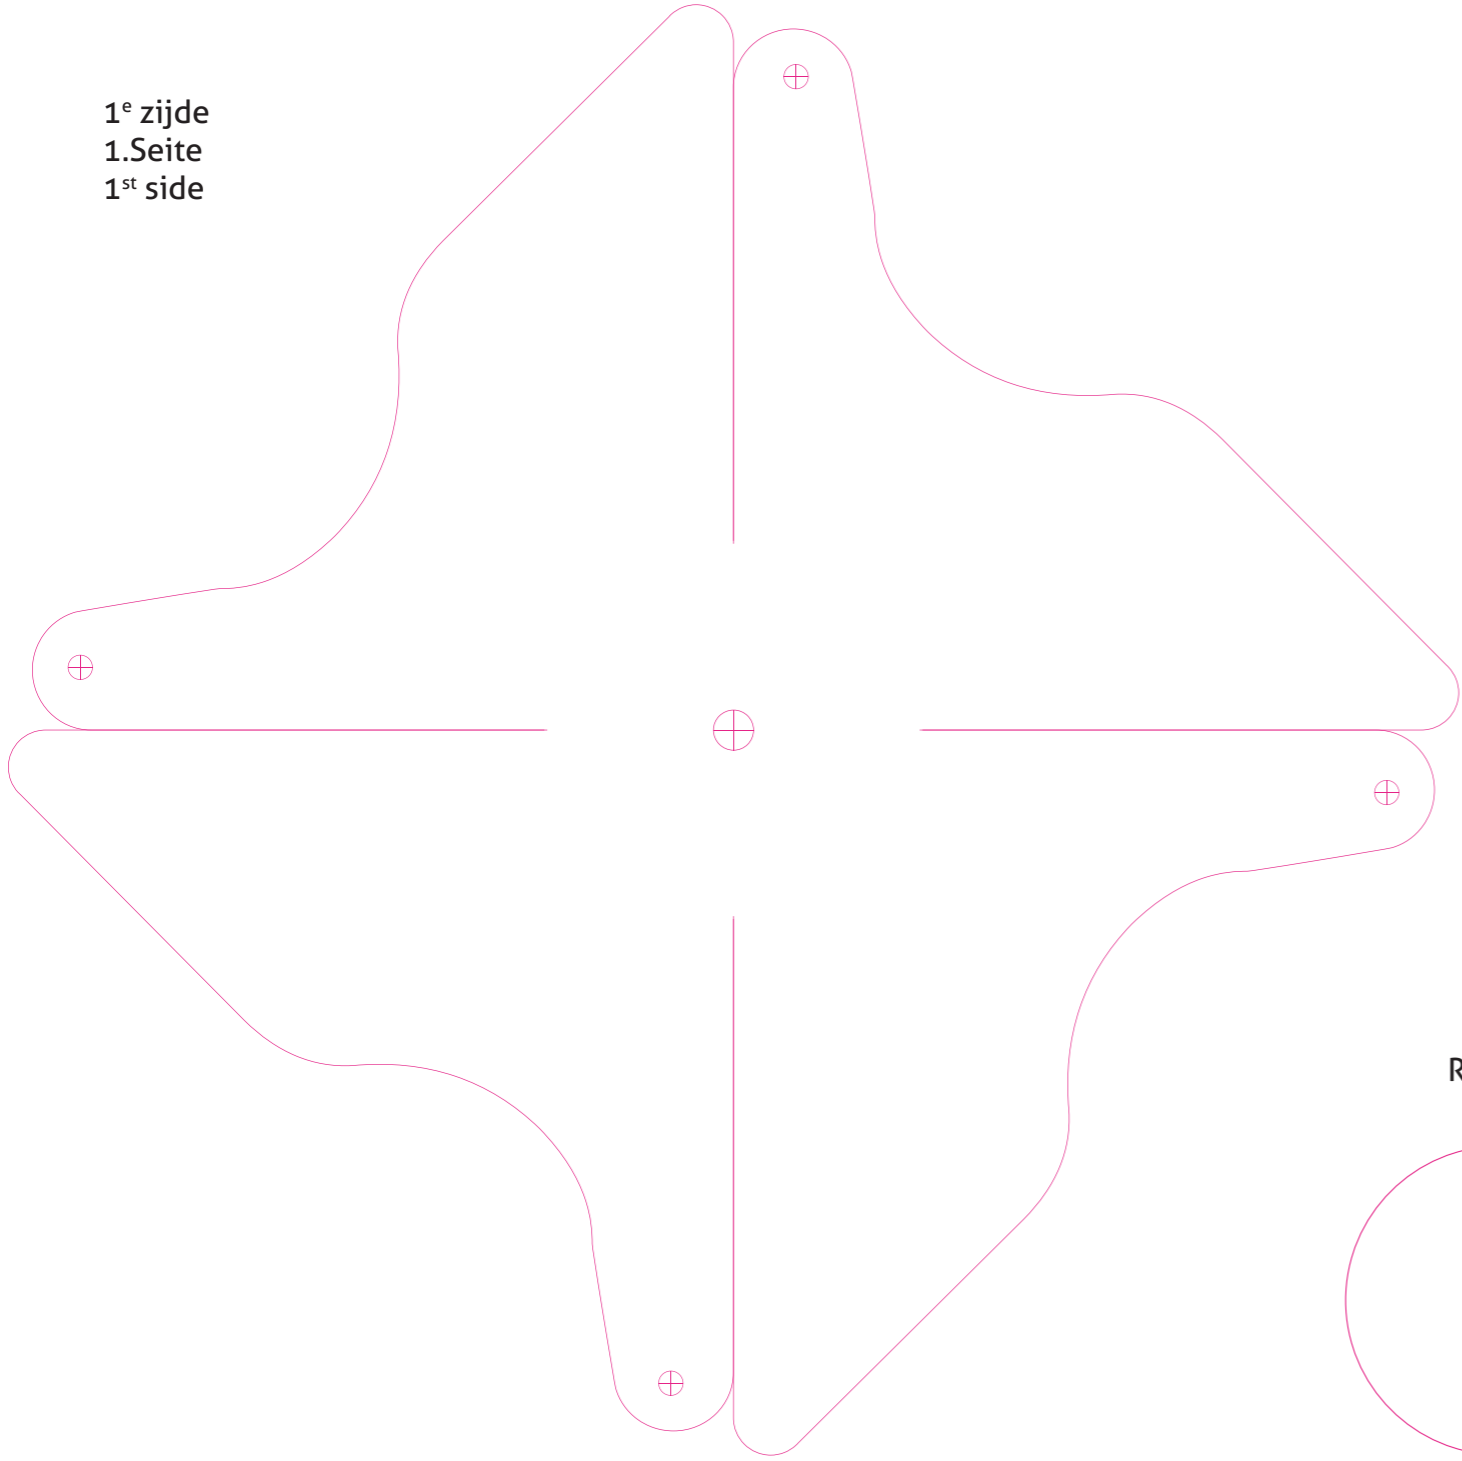

WINDMOLENTJE / WINDMÜHLE / WINDMILL

1^e zijde
1.Seite
1st side

2^e zijde
2.Seite
2nd side

Rozet
Rosette
Roset

∅ 41 mm

Bij aflopende bedrukking 3 mm rondom overfill

Bei randabfallendem Druck Vorlage 3 mm größer anlegen

If bleed edge printed artwork should be 3 mm overfill